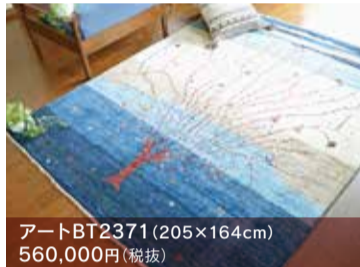

BB22084(195×150cm) 188,000円(税抜)

BB22357(190×150cm) 188,000円(税抜)

アートNT15011(146×83cm) 207,000円(税抜)

アートBT2355(198×150cm) 560,000円(税抜)

アートBT2371(205×164cm) 560,000円(税抜)

アートJM108(245×166cm) 746,000円(税抜)

アートBT2372(228×163cm) 746,000円(税抜)