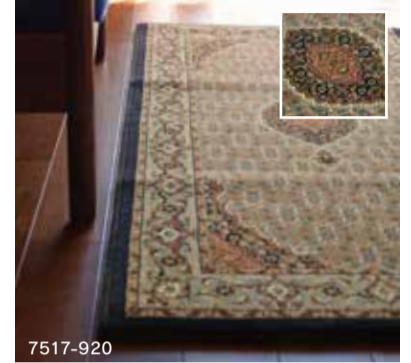

49th Anniversary 大創業祭

“Gabbeh”

2500年以上も昔から変わらないウール100%手織り製法 イランの伝統工芸品「ギャッベ」。

天然素材で彩られた毛をつかって、願いを込めた模様を織り上げます。アートのような色とりどりのギャッベをぜひご覧ください。当店スタッフが厳選を重ねたギャッベを多数ご用意しております。

“Brilliant”

上質なニュージーランドウール使用 世界最高級90万ノット機械織り「ブリリアント」。

手織りのような風合いと、極上の触り心地と耐久性を誇り、きめ細やかなこだわりのディテール。日本の一般家庭で使われる場合は、一度お買い求め頂いたら生涯もう二度と買い替えの必要がないと言えるほど耐久性に優れた商品です。

MAX66%OFF

(60×90cm) ◎52,272円→22,800円(税抜)
(67×120cm) ◎79,488円→34,800円(税抜)
(80×150cm) ◎117,936円→39,800円(税抜)

(160×230cm) ◎358,344円→138,000円(税抜)
(200×250cm) ◎485,352円→198,000円(税抜)
(200×300cm) ◎589,680円→238,000円(税抜)
(240×340cm) ◎793,800円→298,000円(税抜)

“2017 New Rug & Mat”

今すぐ使えるマット・カーペットが大幅プライスダウン!
発表されたばかりの新作アイテムもSPECIAL PRICEでご提供!!

“Order Curtain”

海外15社直輸入生地&オリジナル生地が充実

ドイツやスペイン、トルコ、インドから直輸入した生地、新柄、人気の定番柄…全品対象！リビングの主役にふさわしいオーダーカーテンを手に入れるチャンスです！

直輸入カーテン・レースカーテン全商品対象
今ついでに価格からレジにて20%OFFでご提供

“Order Screen”

スマートな窓辺を楽しむ

メーカー上代より40%OFFでご提供
※無料採寸は2台以上のご注文の場合とさせていただきます。

TOSO Nichibei タチカワブラインド

窓まわり商品全品対象

- ●遮熱機能付「ブラインド」・「ロールスクリーン」
- ●インテリア性の高い「縦型ブラインド」・「木製ブラインド」
- ●アジアテイストの「ブリーズスクリーン」
- ●繊細な布を使った「シェード」

“Outlet”

アウトレットなので、在庫限り。良いものを超お買得に買える。掘り出し物もたくさんある、宝さがしみたいで楽しいアウトレットコーナーをご用意しました。

玄関マット 1,000円(税抜)

ホットカーペットカバー 1,980円(税抜)

などなど

掲載商品はほんの一例です。この他にも豊富にご用意しております。この機会に、是非、「インテリア館イシバシ」にお越しください。

※表示価格は全て税抜き価格です。